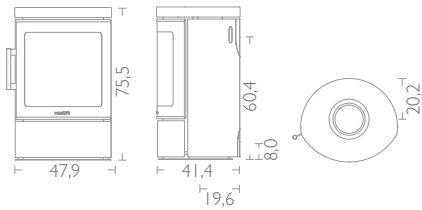

Die Serie HWAM 3100 ist in zwei verschiedenen Größen erhältlich: dem niedrigen HWAM 3110, der an die Wand gehängt oder auf den Boden gestellt werden kann, und dem etwas höheren, frei stehenden HWAM 3120. Die Serie wird in schwarz oder grau, mit oder ohne Specksteintopplatte angeboten.

Technische Spezifikationen

Leistung mind./höchstens	2-7 kW
Nennleistung	4,5 kW
Rauchabgang	Ø 150 mm
Erfüllt die Werte der 2. Stufe I. BImSchV 2024	
Gewicht	84 kg
Gewicht mit Specksteintopplatte	94 kg
Schornsteinzug, min. (Empfehlung)	12 Pa
Anschluß vom Boden*, oben	69,8 cm