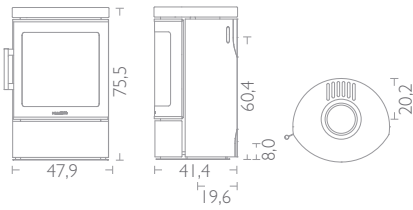

Die Serie HWAM 3100 ist in zwei verschiedenen Größen erhältlich: dem niedrigen HWAM 3110, der an die Wand gehängt oder auf den Boden gestellt werden kann, und dem etwas höheren, frei stehenden HWAM 3120. Die Serie wird in schwarz oder grau, mit oder ohne Specksteintopplatte angeboten.

Technische Spezifikationen

Leistung mind./höchstens	2-7 kW
Nennleistung	4,5 kW
Rauchabgang	Ø 150 mm
Erfüllt die Werte der 2. Stufe I. BImSchV 2024	
Gewicht	84 kg
Gewicht mit Specksteintopplatte	94 kg
Schornsteinzug, min. (Empfehlung)	12 Pa
Anschluß vom Boden*, oben	69,8 cm